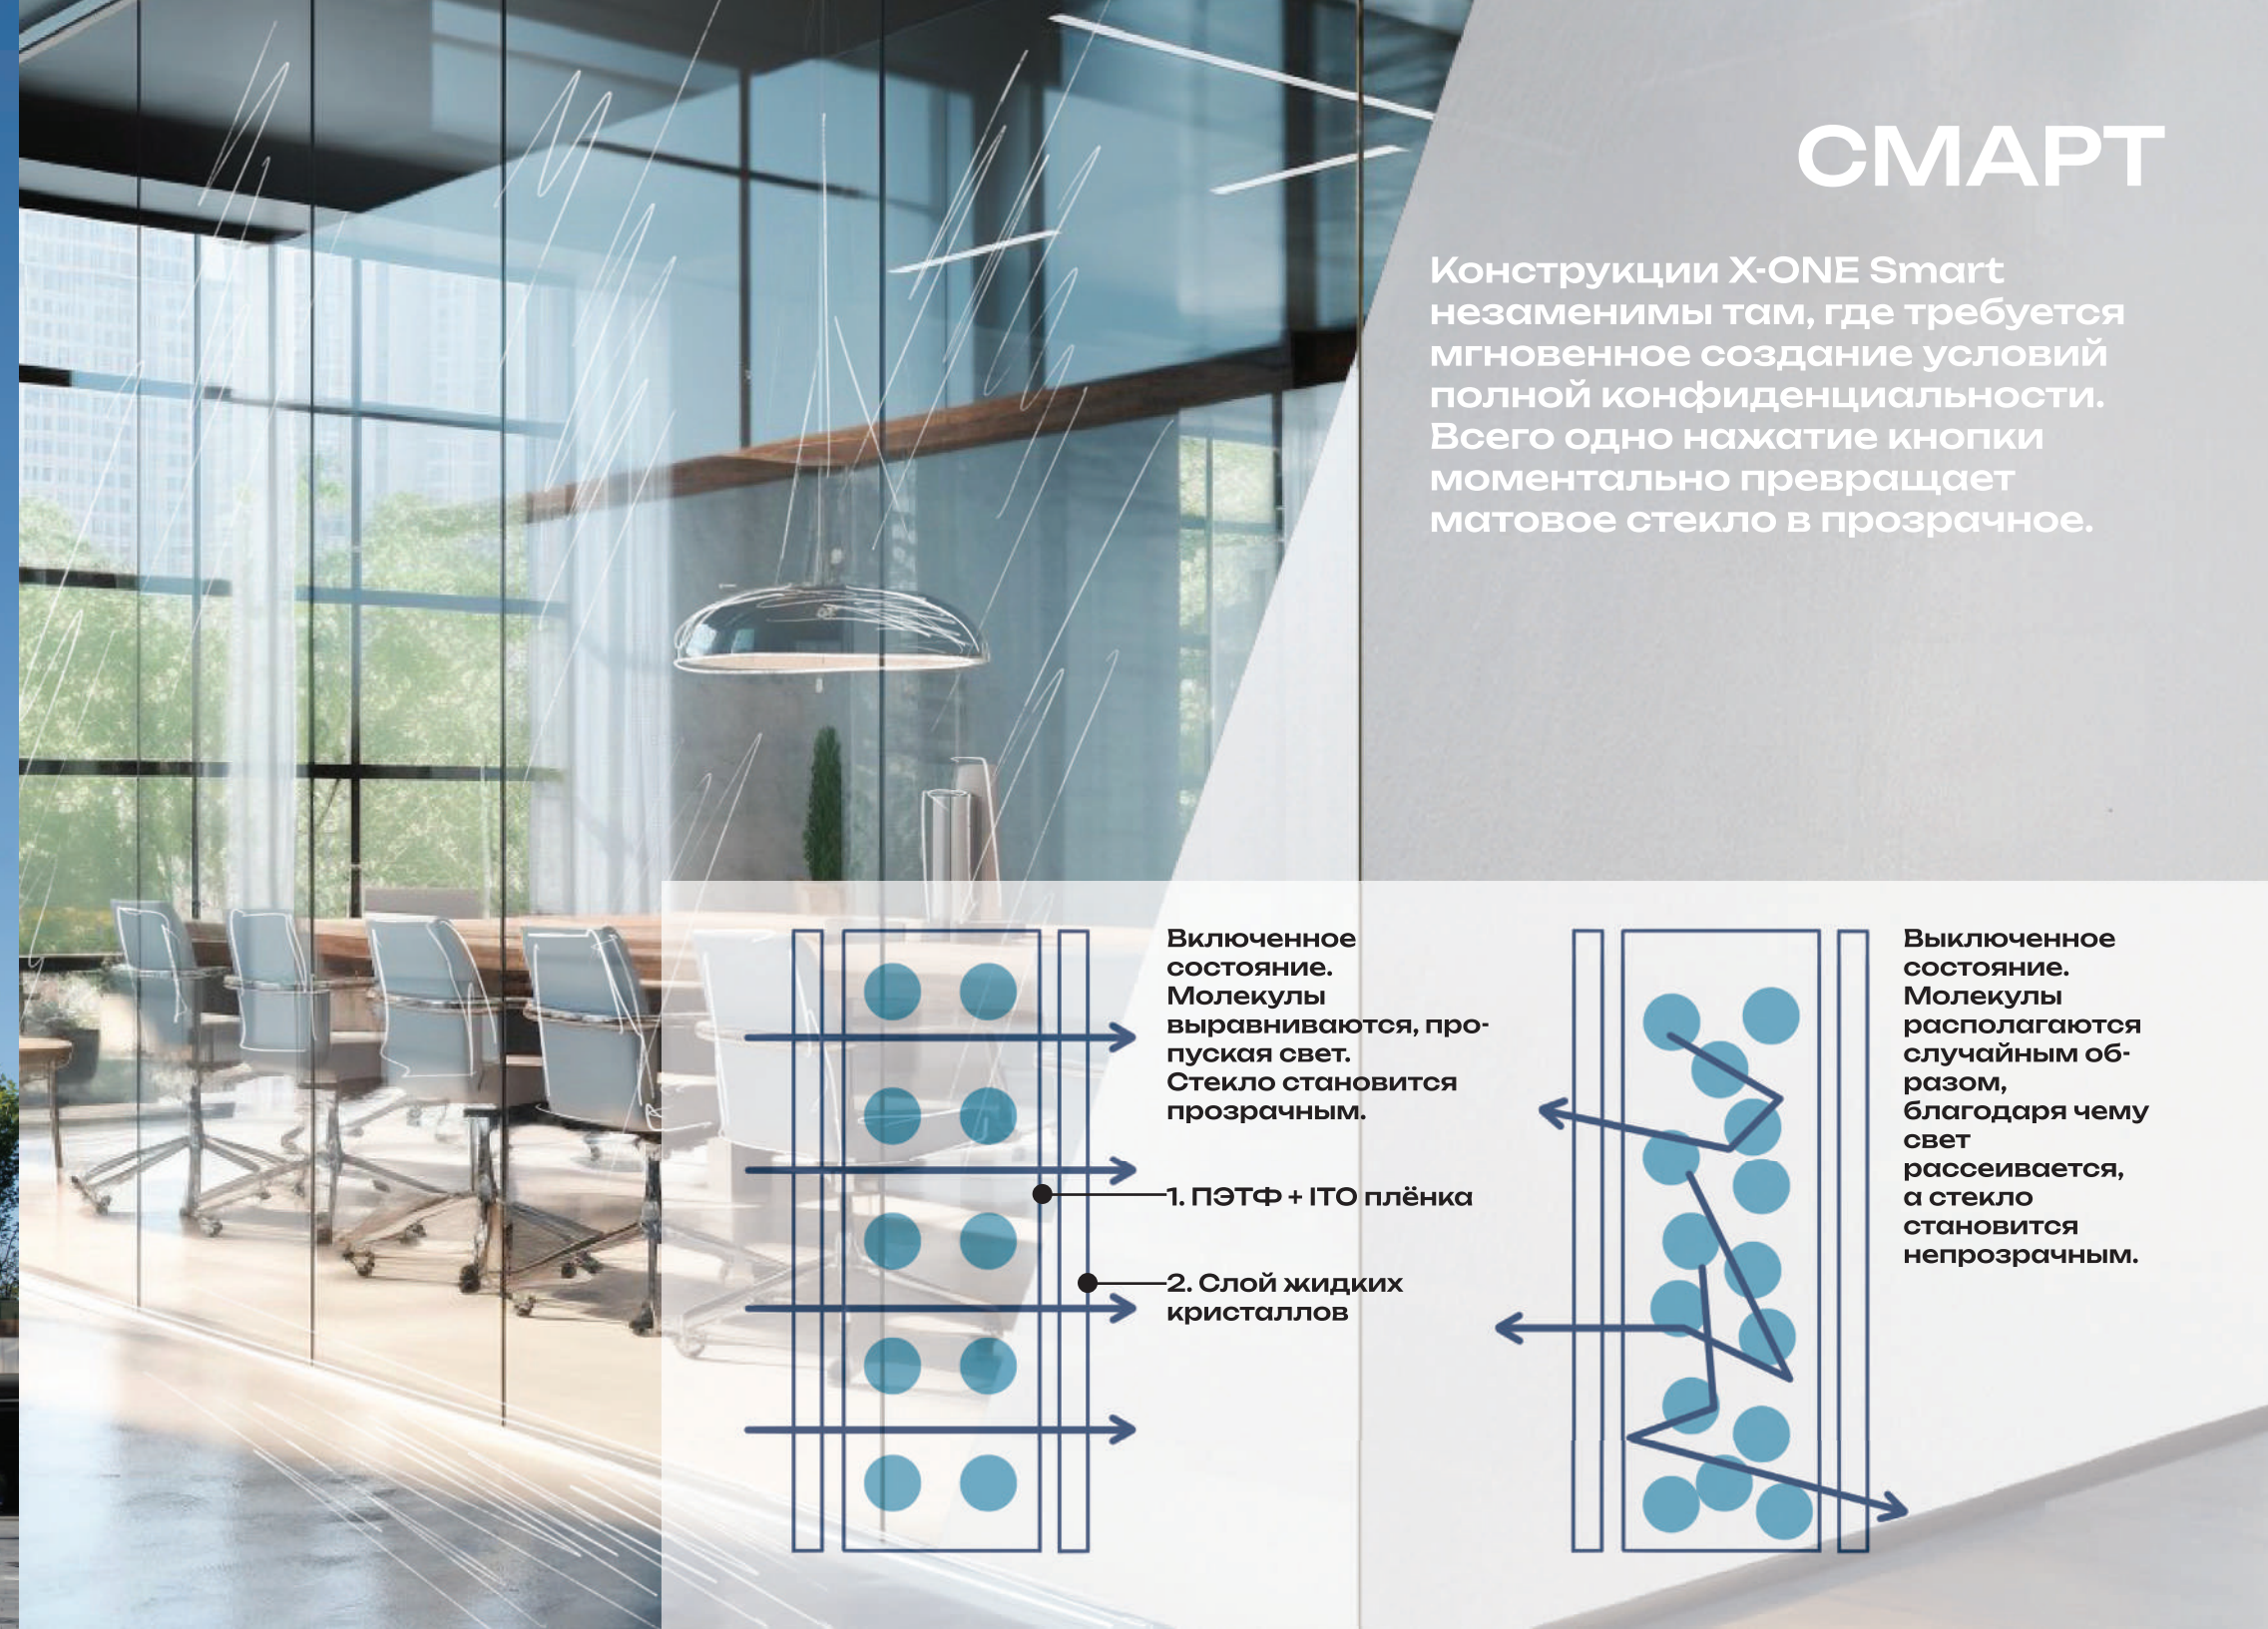

ЭЛЕКТРООБОГРЕВАЕМЫЕ ИЗДЕЛИЯ

X-ONE Thermo - греющий стеклопакет, который внешне не отличается от обычного, но при этом является эффективным отопительным прибором.

SMART

Конструкции X-ONE Smart незаменимы там, где требуется мгновенное создание условий полной конфиденциальности. Всего одно нажатие кнопки моментально превращает матовое стекло в прозрачное.